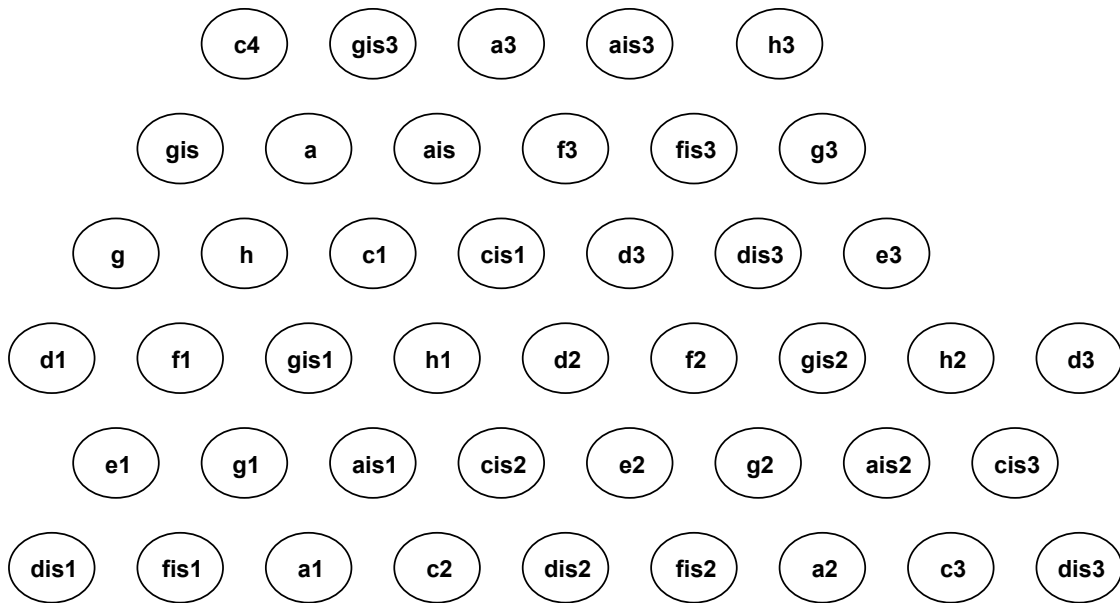

Grifftabelle für 164er "Model Italien"

44 Tasten Diskant (rechte Hand)

38 Tasten Bass (linke Hand)