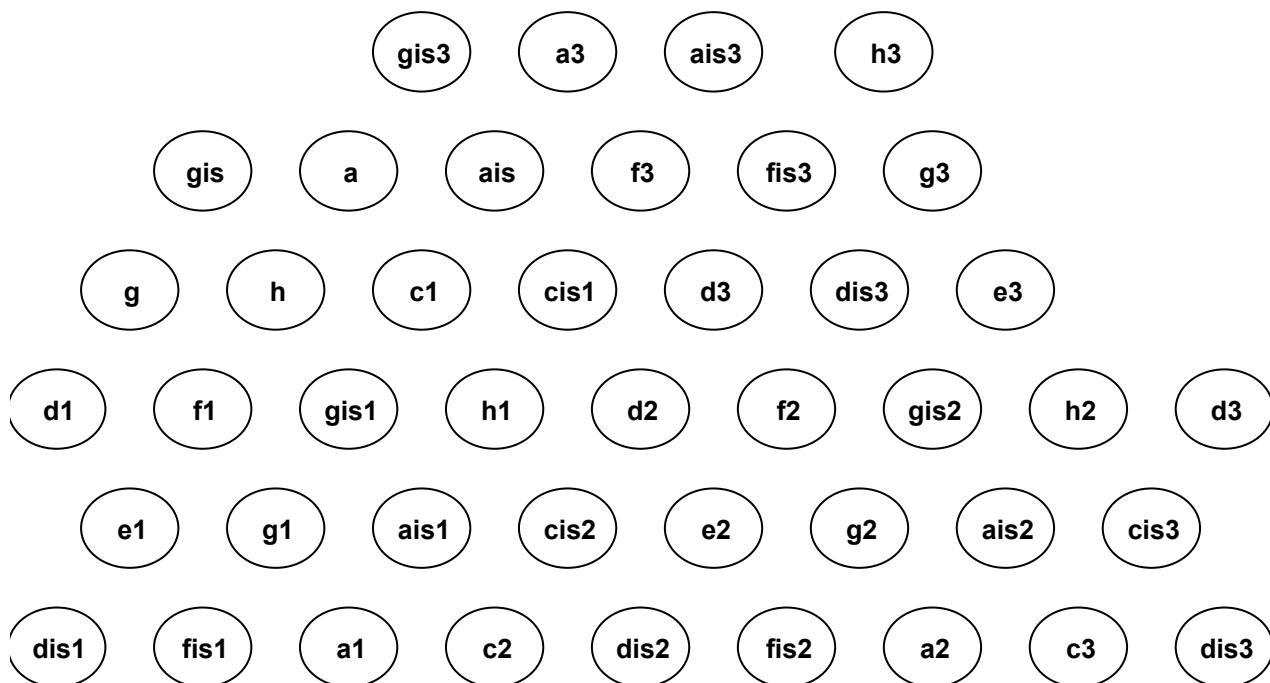

Grifftabelle für 160er "Peguri erweitert"

43 Tasten Diskant (rechte Hand)

YH