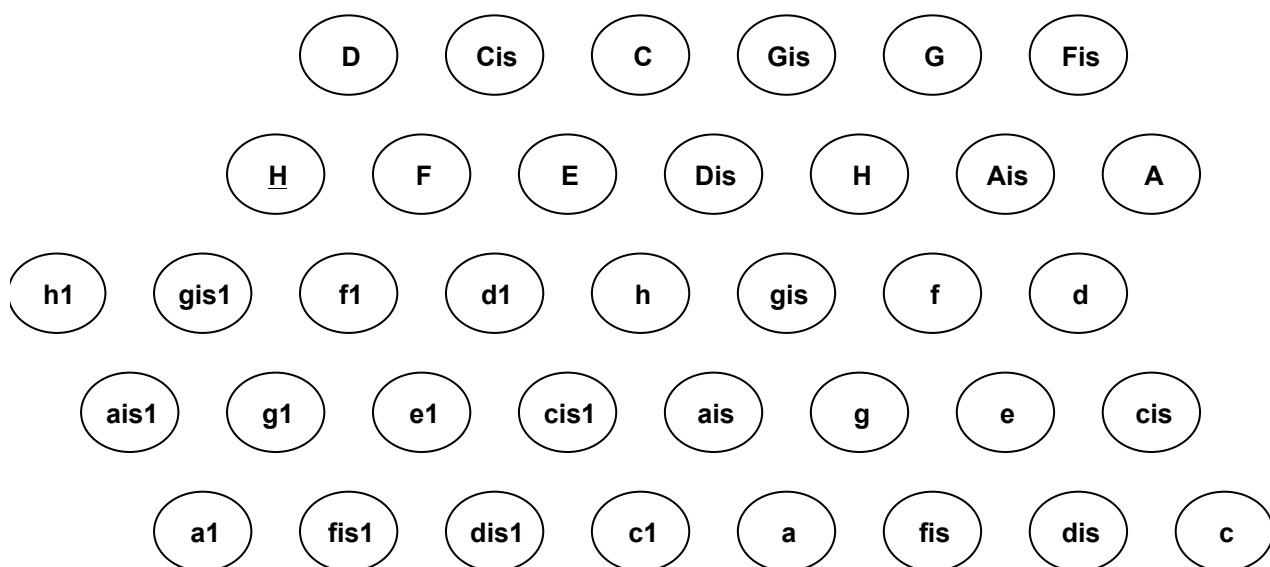

37 Tasten Bass (linke Hand)