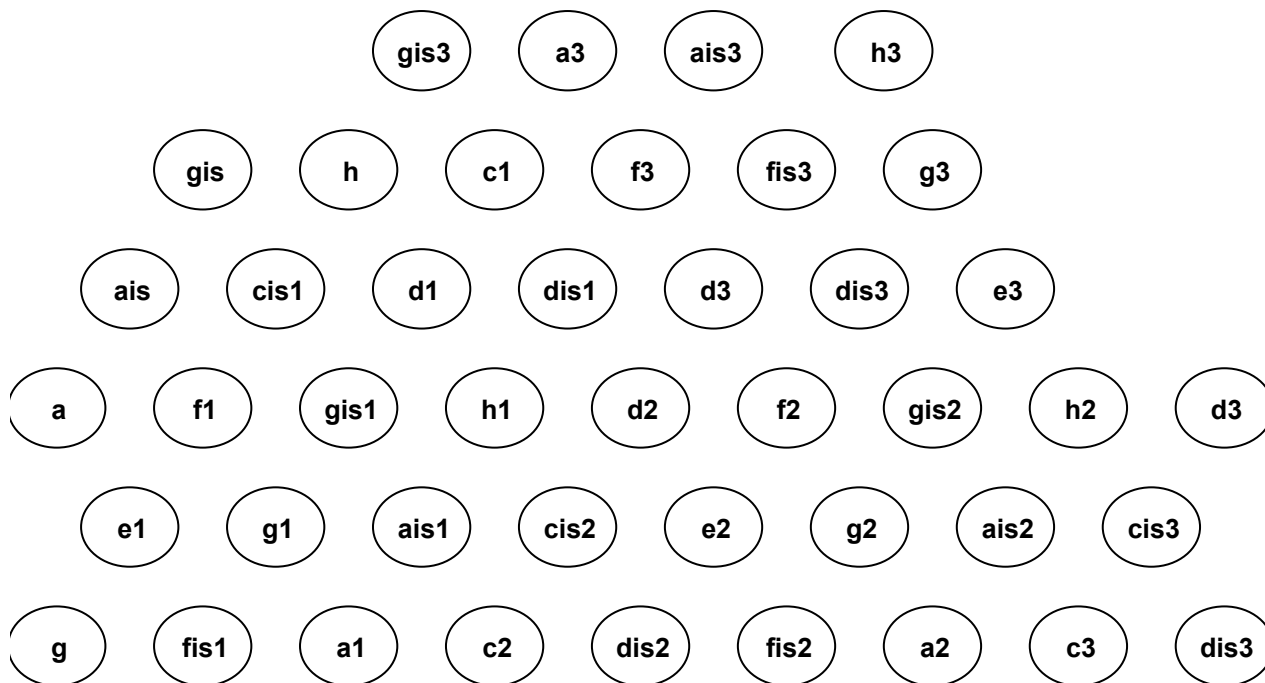

Grifftabelle für 160er "Manoury erweitert" 43 Tasten Diskant (rechte Hand)

37 Tasten Bass (linke Hand)