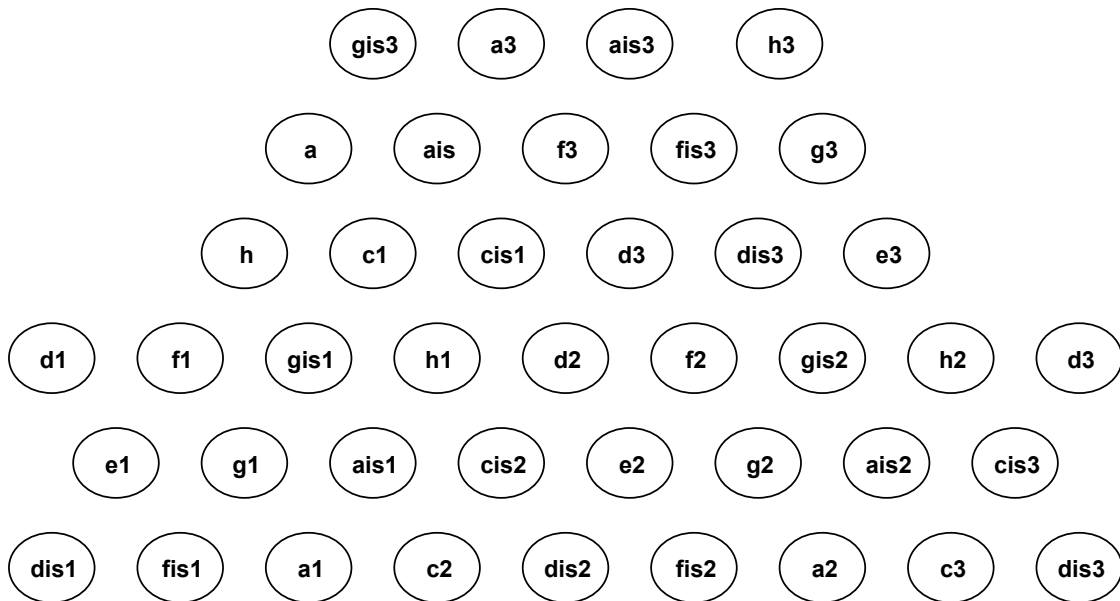

# Grifftabelle für 158er "Model Pitocco 2"

## 41 Tasten Diskant (rechte Hand)

## 38 Tasten Bass (linke Hand)