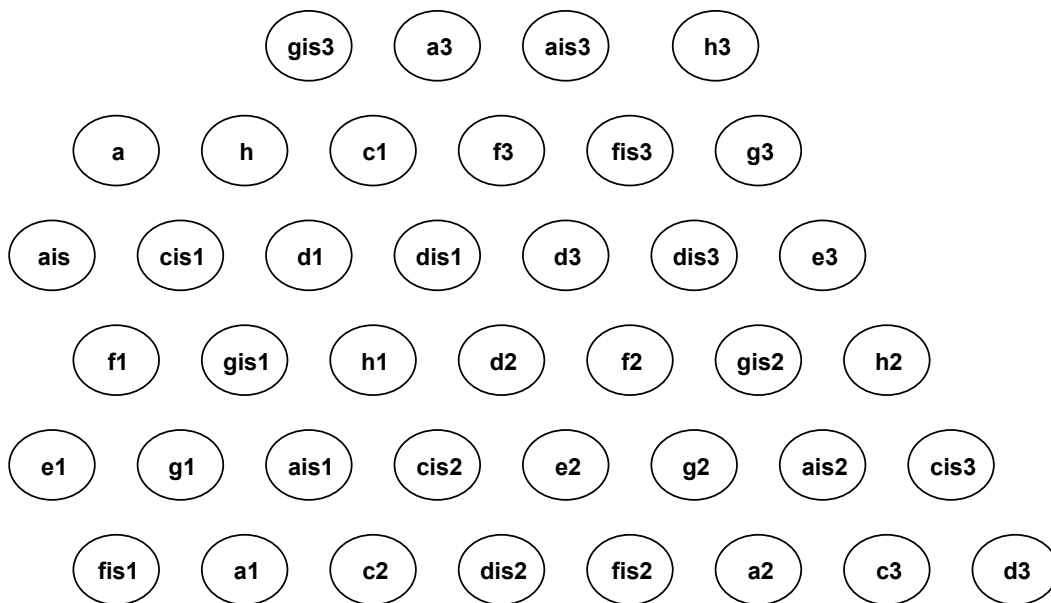

Grifftabelle für 154er "Model Innocenti" 40 Tasten Diskant (rechte Hand)

37 Tasten Bass (linke Hand)