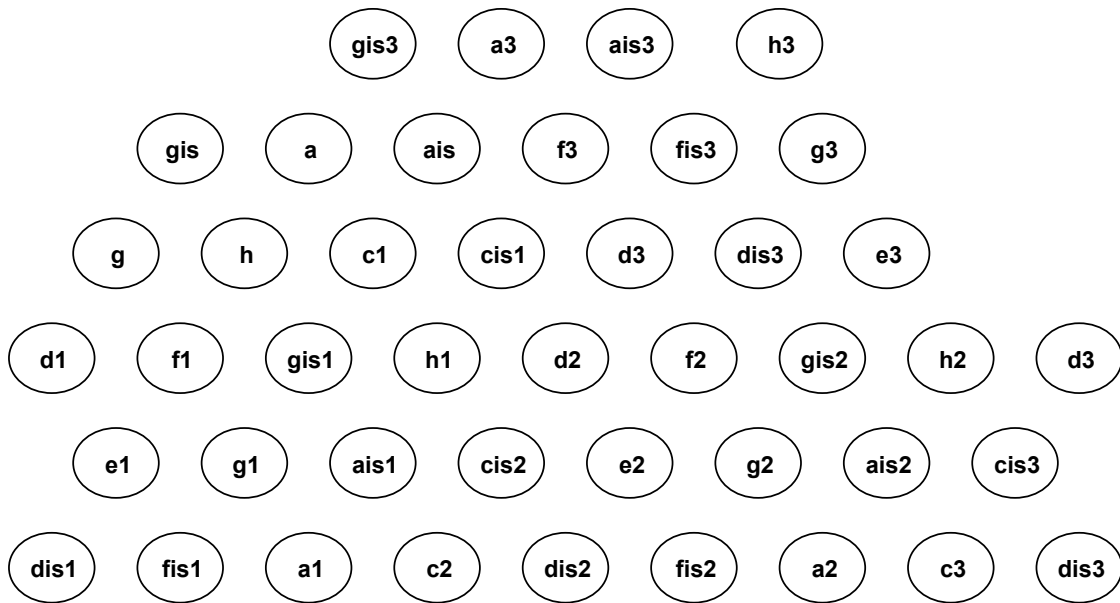

Grifftabelle für 154er "Model Furia" 43 Tasten Diskant (rechte Hand)

34 Tasten Bass (linke Hand)