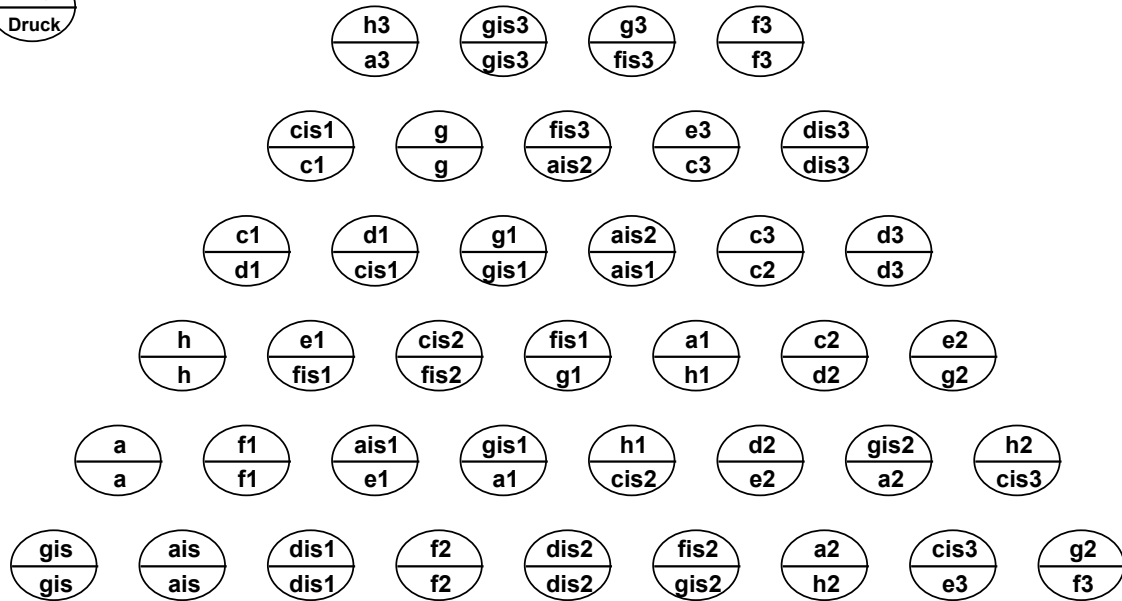

Grifftabelle für 152er "Einheitstonlage erweitert" 39 Tasten Diskant (rechte Hand)

37 Tasten Bass (linke Hand)