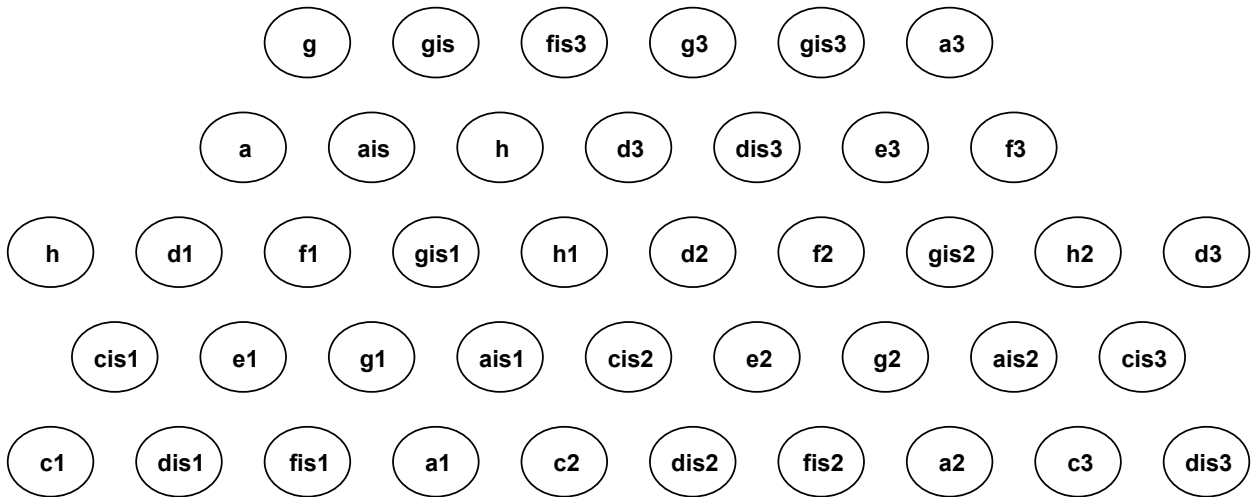

# Grifftabelle für 150er "Model Crosio"

## 42 Tasten Diskant (rechte Hand)

---

## 33 Tasten Bass (linke Hand)