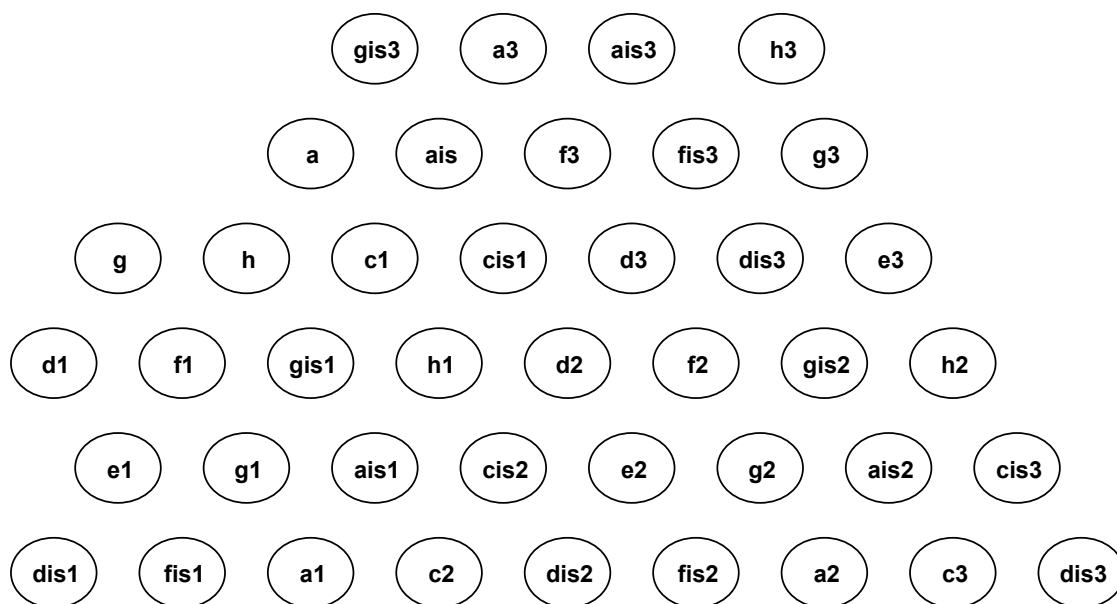

Grifftabelle für 150er "Model Brel" 41 Tasten Diskant (rechte Hand)

34 Tasten Bass (linke Hand)

Zug
Druck