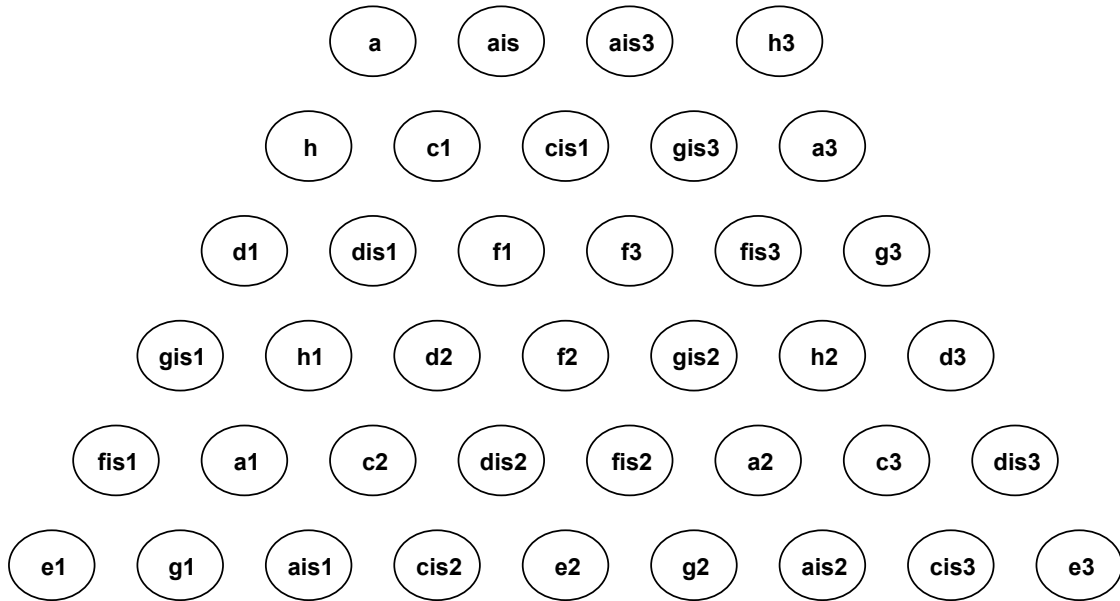

## Grifftabelle für 150er "Model ?" 39 Tasten Diskant (rechte Hand)

## 36 Tasten Bass (linke Hand)