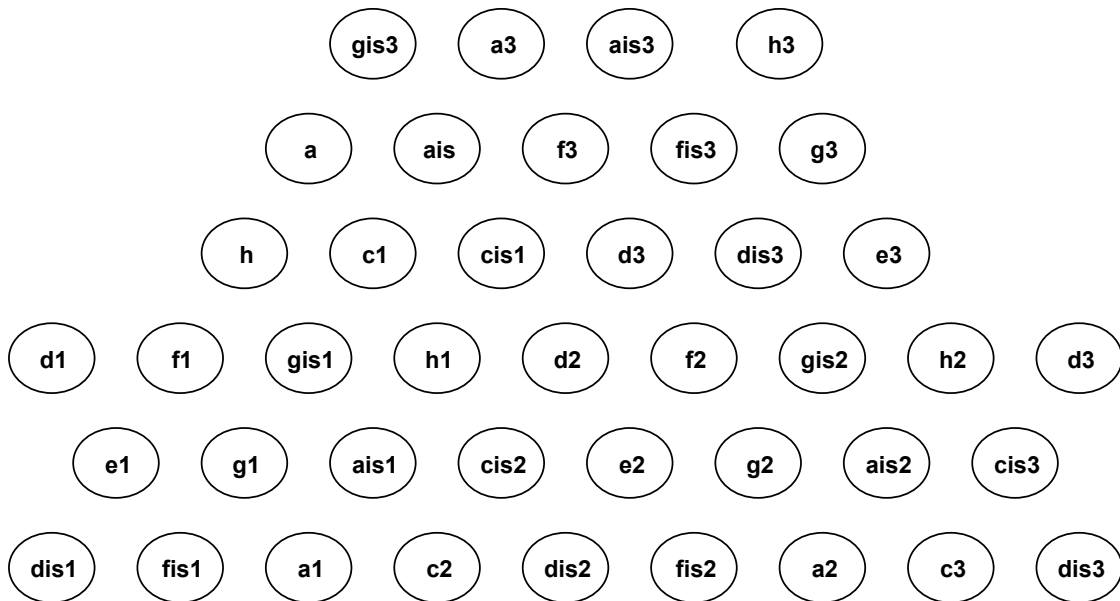

Grifftabelle für 148er "Model Pitocco"

41 Tasten Diskant (rechte Hand)

33 Tasten Bass (linke Hand)