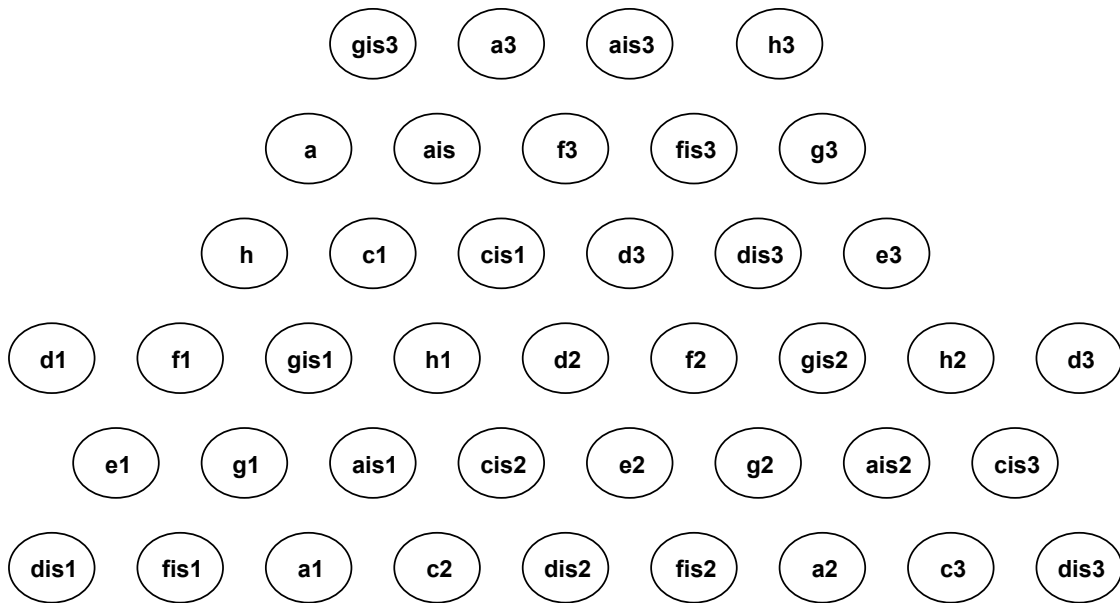

Grifftabelle für 148er "Model Miran"

41 Tasten Diskant (rechte Hand)

33 Tasten Bass (linke Hand)