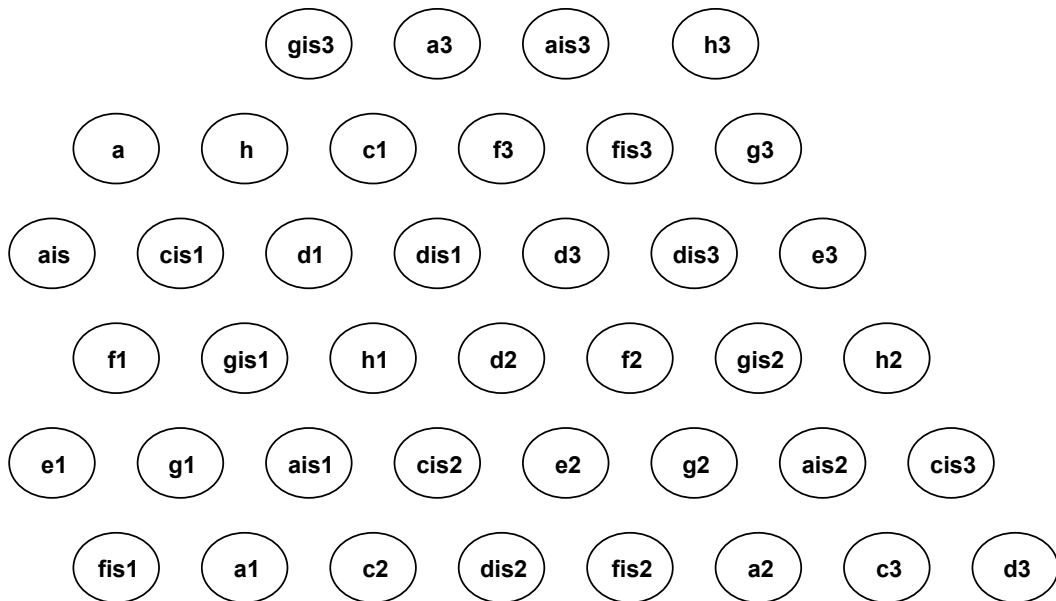

Grifftabelle für 148er "Model Max"

40 Tasten Diskant (rechte Hand)

34 Tasten Bass (linke Hand)