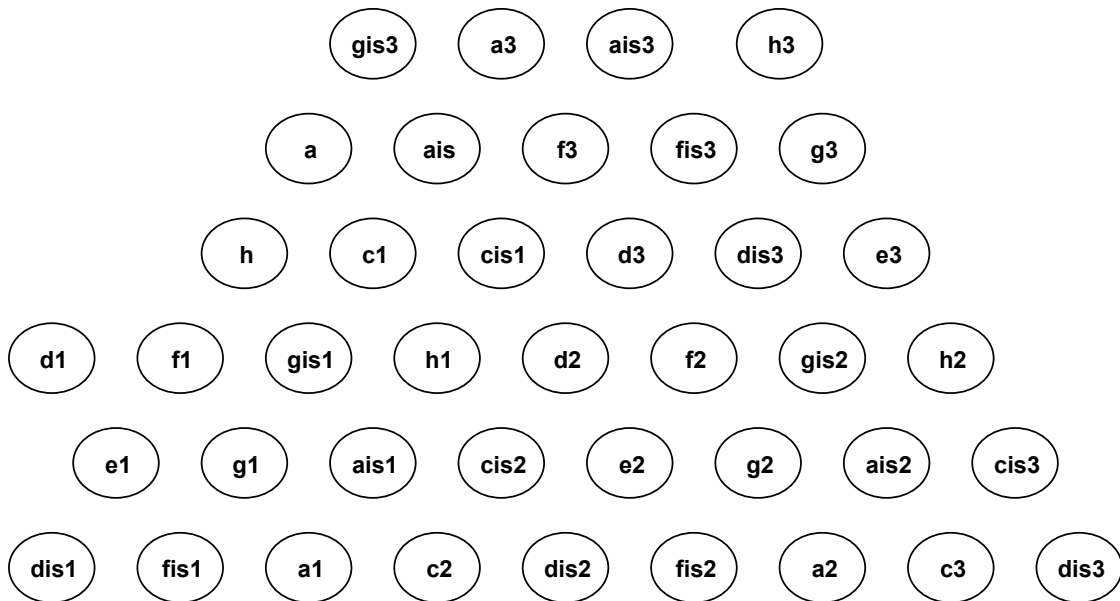

# Grifftabelle für 148er "Model Manoury 2"

## 40 Tasten Diskant (rechte Hand)

## 34 Tasten Bass (linke Hand)