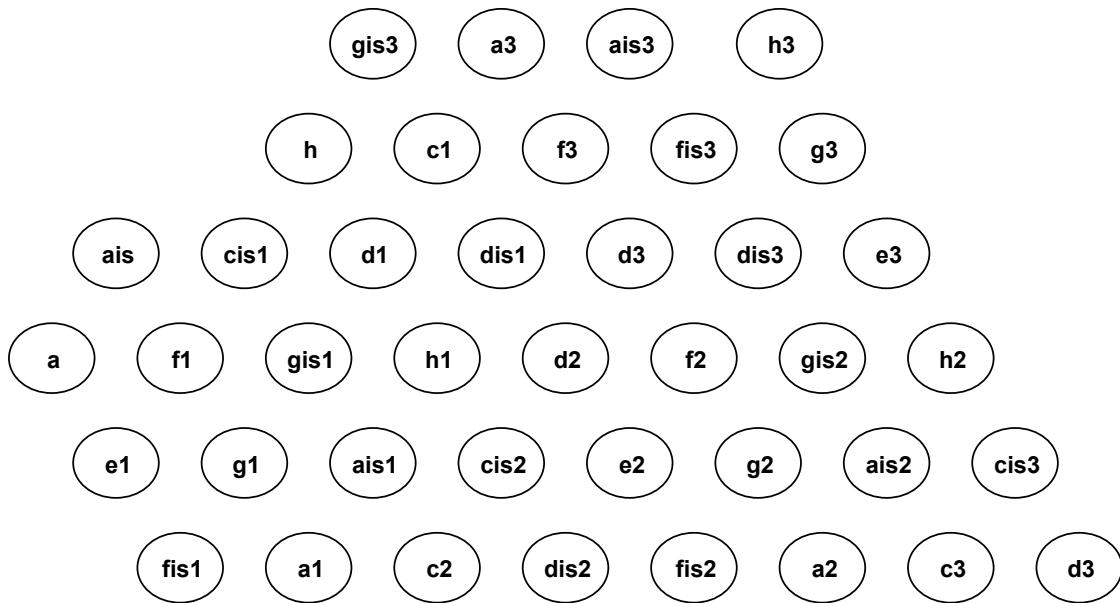

# Grifftabelle für 148er "Model Manoury"

## 40 Tasten Diskant (rechte Hand)

---

## 34 Tasten Bass (linke Hand)