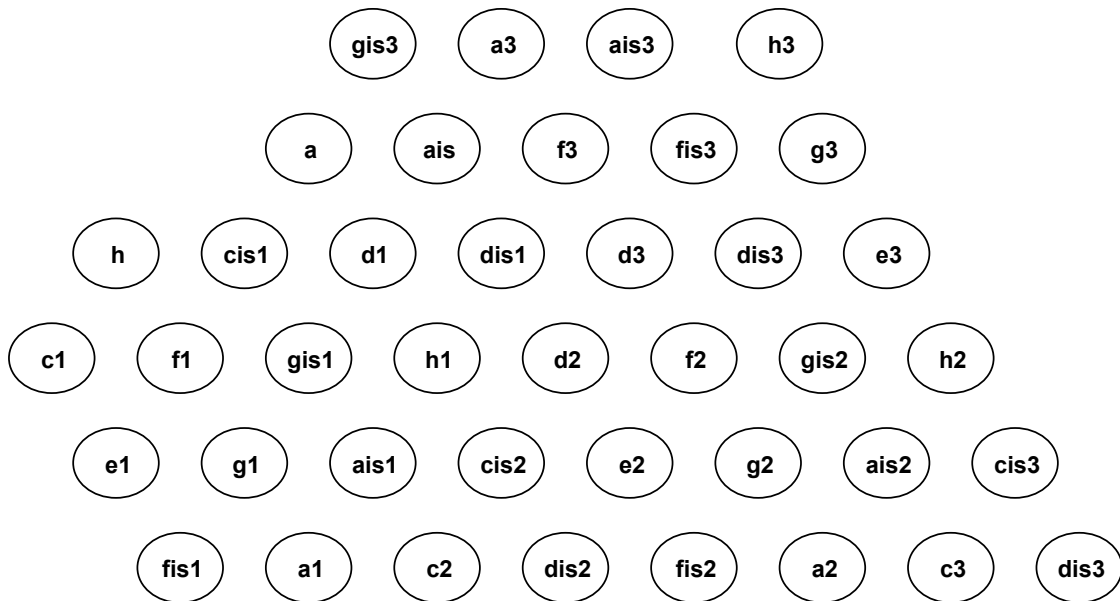

Grifftabelle für 148er "Model Dario"

40 Tasten Diskant (rechte Hand)

34 Tasten Bass (linke Hand)