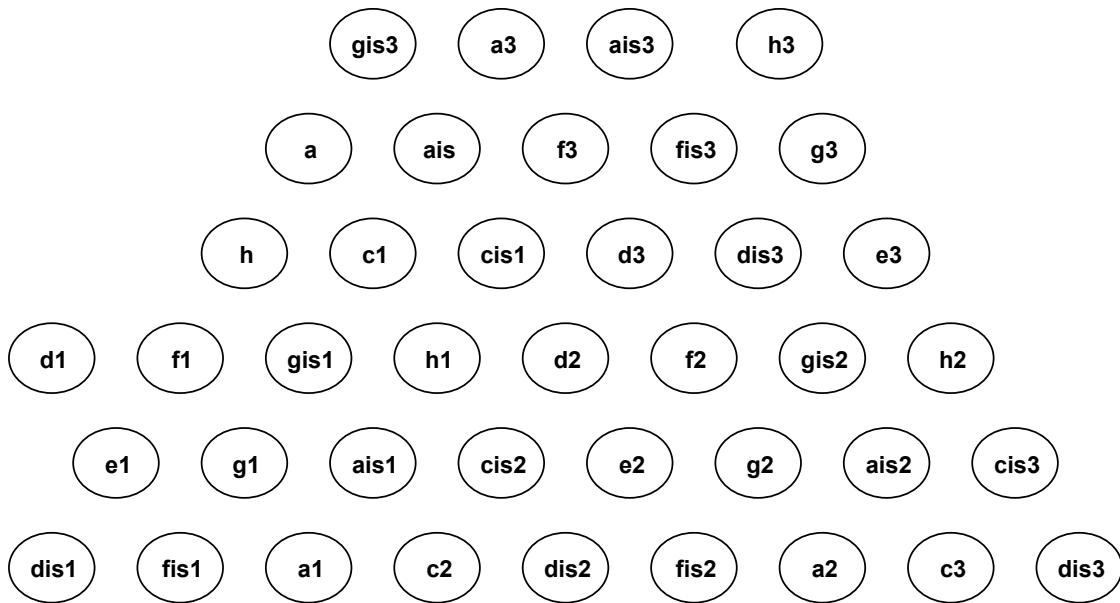

Grifftabelle für 146er "Model Peguri" 40 Tasten Diskant (rechte Hand)

33 Tasten Bass (linke Hand)