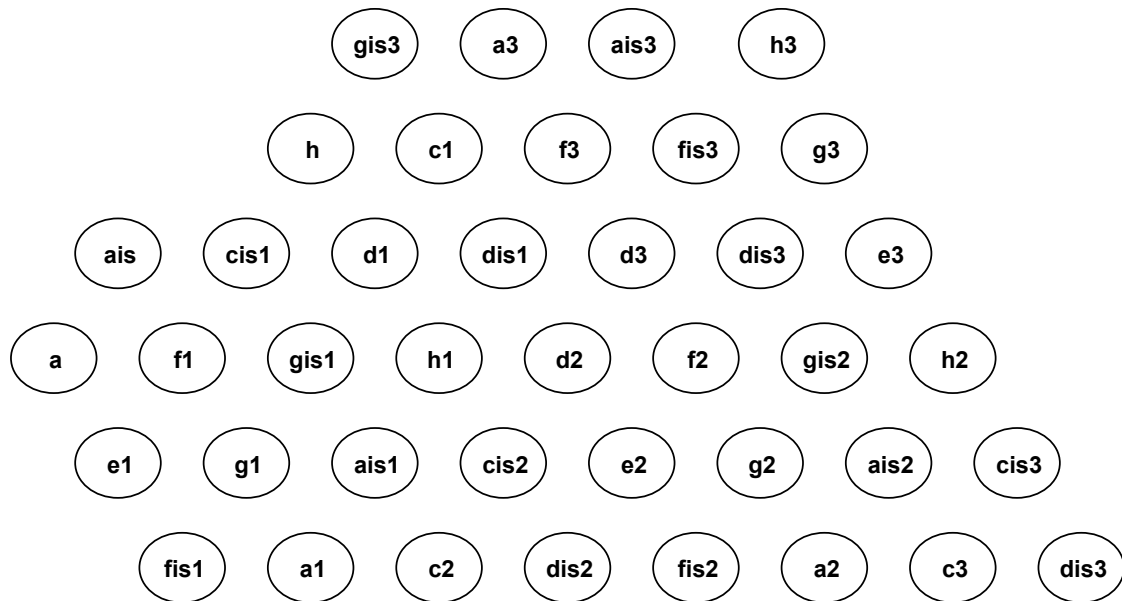

Grifftabelle für 146er "Model Iorio" 40 Tasten Diskant (rechte Hand)

33 Tasten Bass (linke Hand)