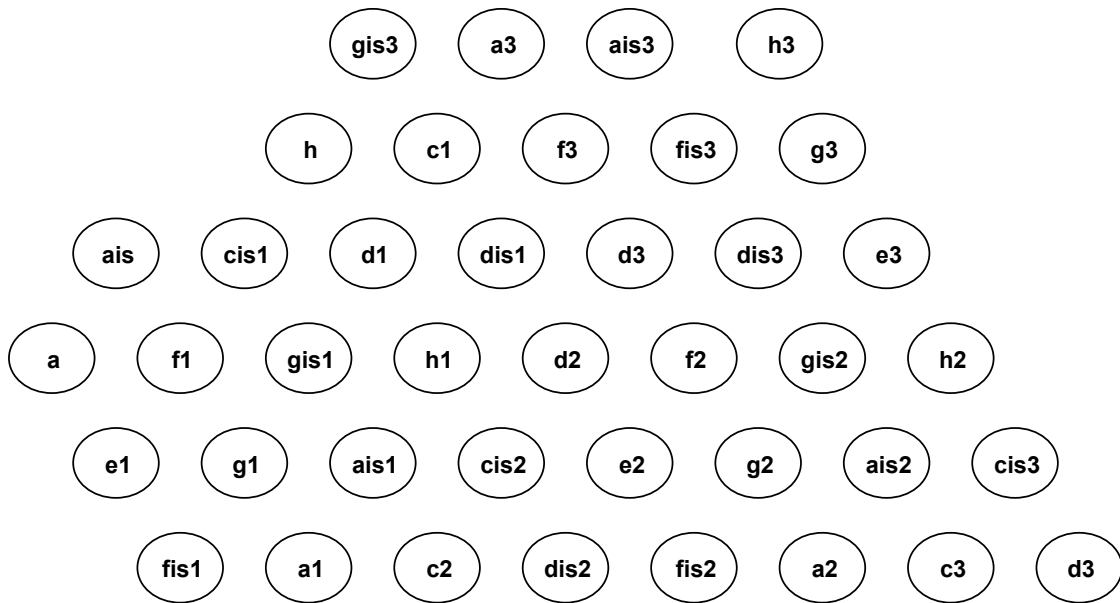

Grifftabelle für 146er "Model Filippi" 40 Tasten Diskant (rechte Hand)

33 Tasten Bass (linke Hand)