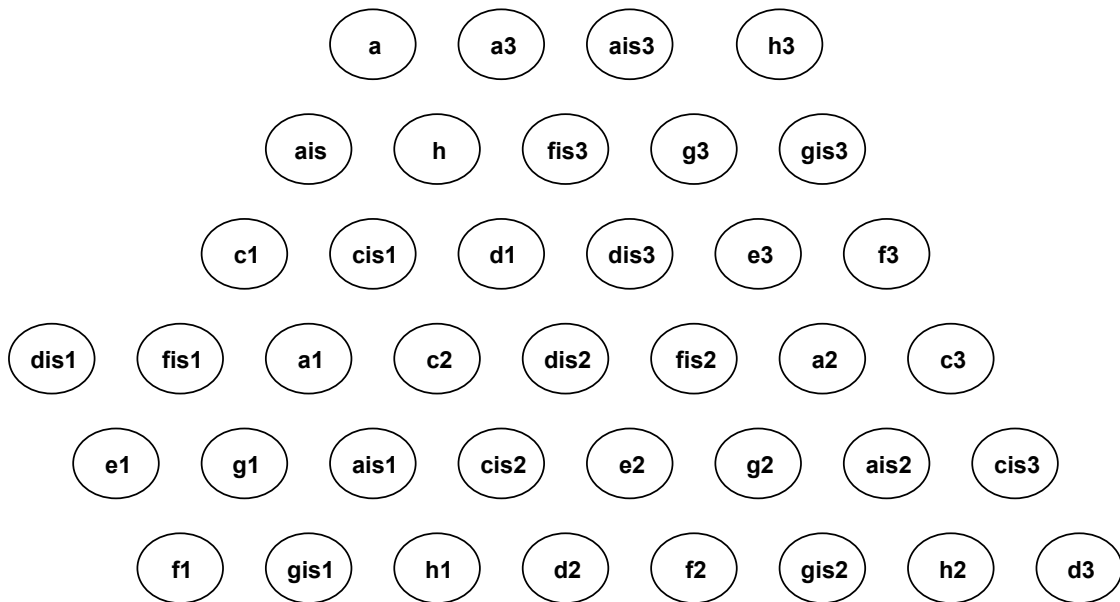

## Grifftabelle für 146er "Model B-Griff" 39 Tasten Diskant (rechte Hand)

## 34 Tasten Bass (linke Hand)