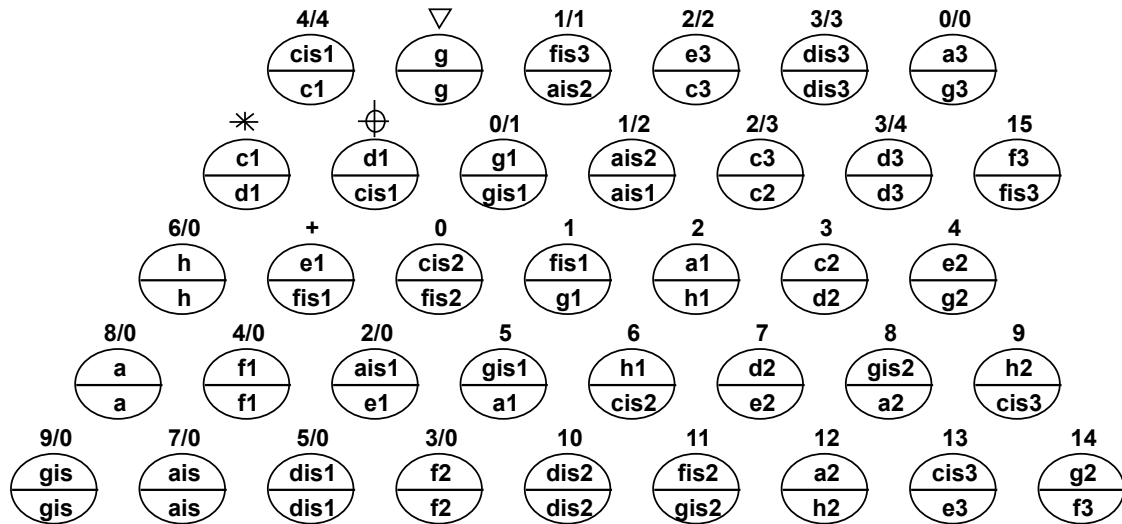

Grifftabelle für 144er "Einheitsbandonion" 37 Tasten Diskant (rechte Hand)

35 Tasten Bass (linke Hand)