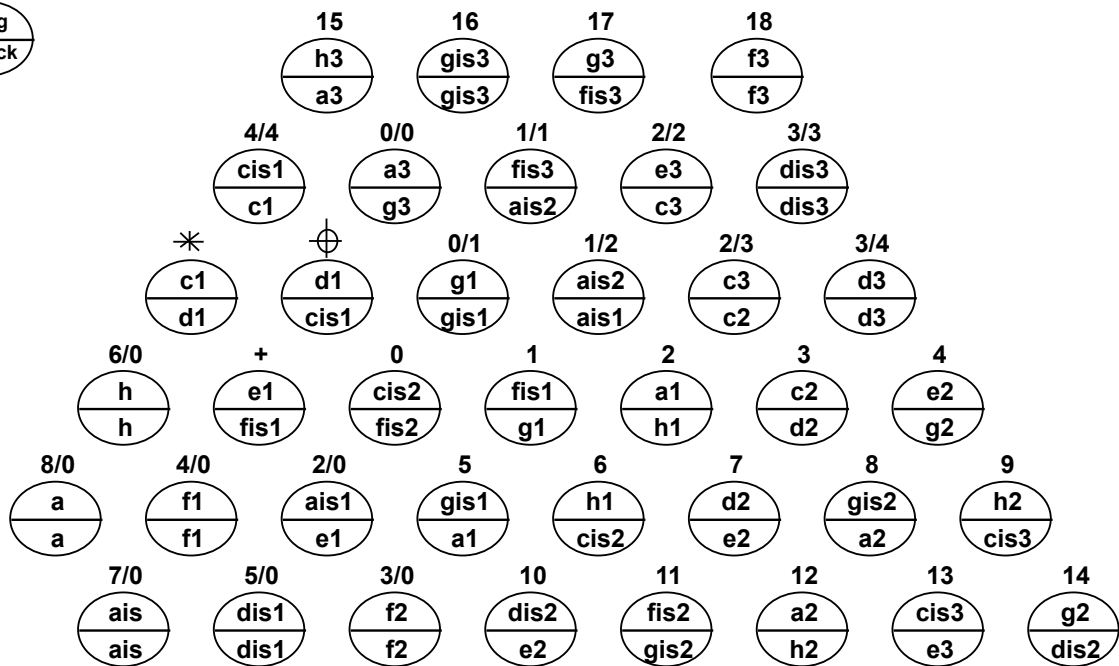

Grifftabelle für 142er "rheinische Tonlage"

38 Tasten Diskant (rechte Hand)

33 Tasten Bass (linke Hand)