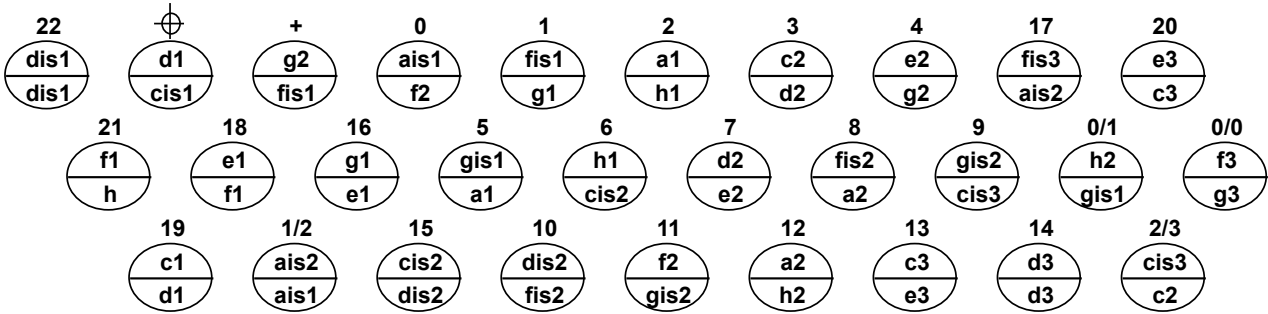

Grifftabelle für 106er "Carlsfelder Tonlage"

29 Tasten Diskant (rechte Hand)

24 Tasten Bass (linke Hand)